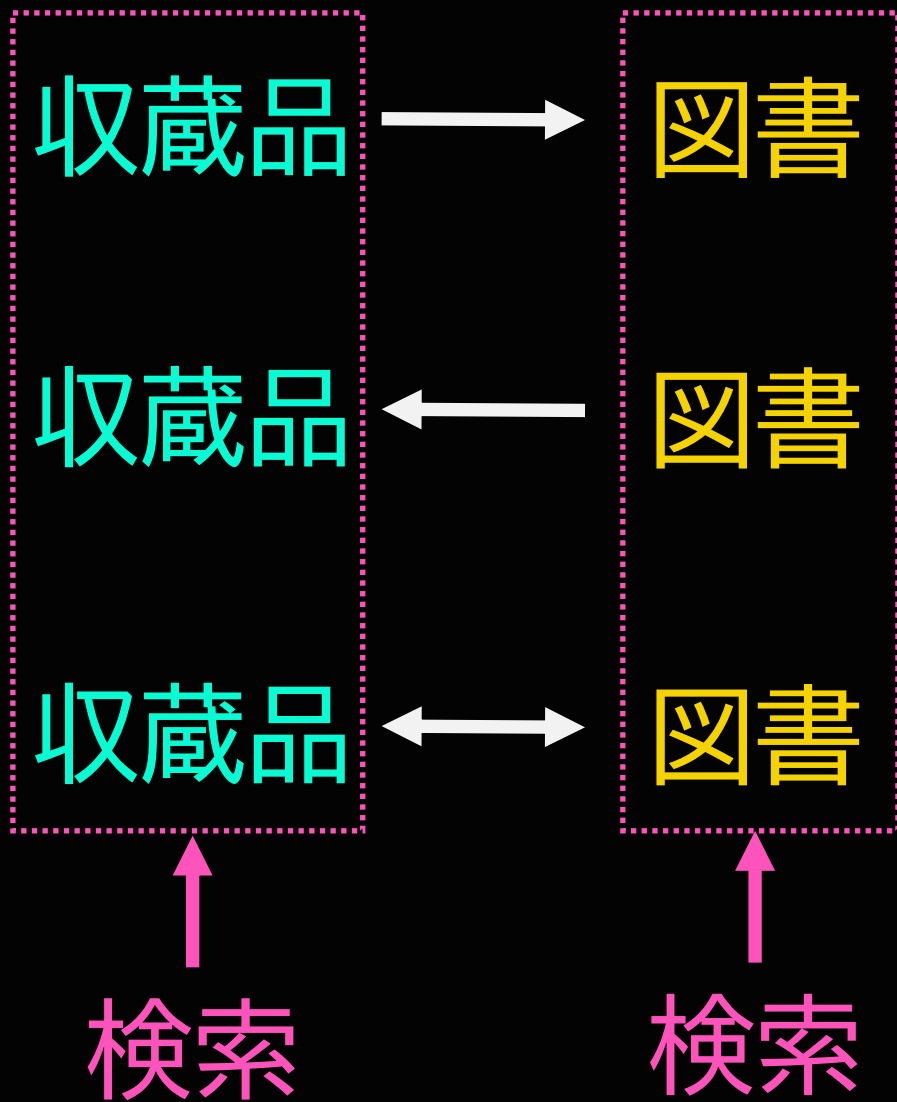

# ちょっとレスポンス

瀬川さんへ

収蔵資料に教育情報メタデータがついているって素敵です

大谷さんへ

収蔵資料のデジタルデータにDOIを付与し、各種ポータルサービスへスムーズに展開できているのは羨ましいです

野口さんへ

図書館へモノ資料を配架する未来(すぐそこというか今)に期待大です

# ちょっとレスポンス

では、「書誌情報に収蔵品関連情報がくっついていると？」の事例を少し紹介したい

→ **東京国立博物館資料館OPAC**

どこに？  
デジタルデータ(3D, CT...)  
資料類(ephemera...)

続きは  
アンカフアレンス  
前半 ルーム1

書誌情報へか、  
収蔵品情報へか：  
鶏が先か、  
卵が先か